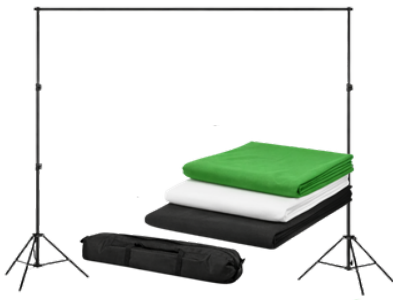

Kit de Tramoya

$350