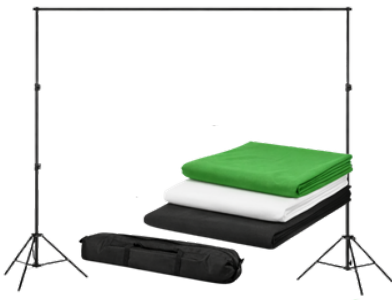

Kit de Tramoya

$350