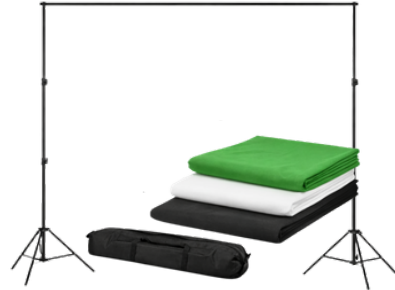

COMPLEMENTA TU PRODUCCIÓN

$250

**1 x $80
2 x $120**

Kit de Tramoya

$350